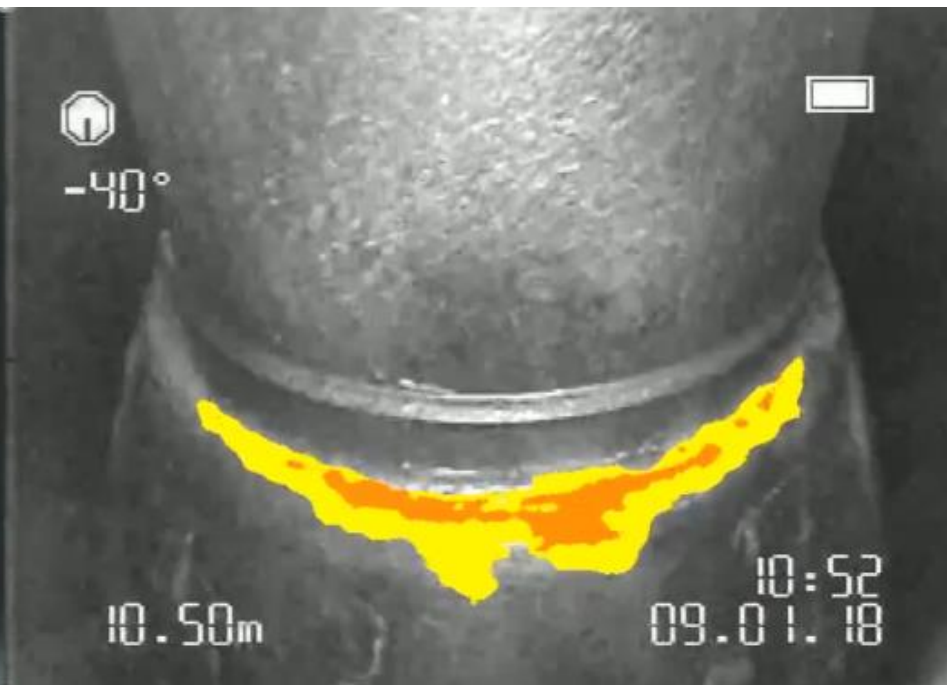

AIを活用した内視鏡カメラ診断

内視鏡カメラ撮影映像

AIによる検知映像

クボタ機工株式会社

Automagi